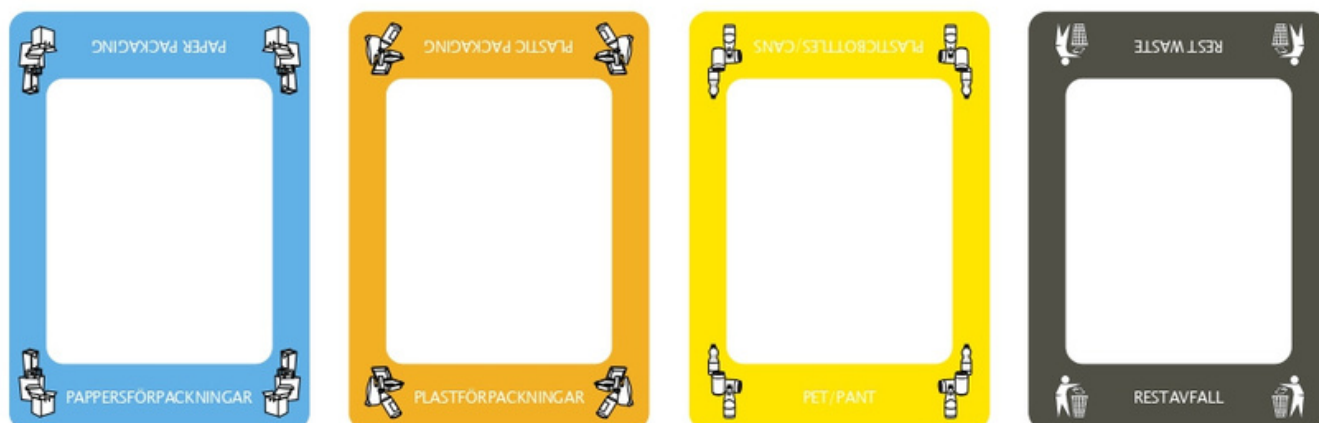

Nom du produit	N° d'art.	Couleur	Dimensions	Poids	Cassette
Crossroad	37100	Gris	Hauteur : ..... 1355 mm Largeur : ..... 690 mm Profondeur : ..... 610 mm Ouverture : ..... 360x150 mm	97 kg	Maxi
Avenue (color on door determines item no.)	 37201 Noir 37202 Rouge 37203 Orange 37204 Jaune 37205 Vert 37206 Bleu	Gris	Hauteur : ..... 1040 mm Largeur : ..... 535 mm Profondeur : ..... 455 mm Ouverture : ..... 530x142 mm	86 kg	Midi
Sidewalk	37300	Gris	Hauteur : ..... 1224 mm Largeur : ..... 575 mm Profondeur : ..... 575 mm Ouverture : ..... 250x97 mm	91 kg	Midi
Commerz 2	37400	Blanc, (side panels in brushed inox)	Hauteur : ..... 755 mm Largeur : ..... 830 mm Profondeur : ..... 387 mm Ouverture : ..... 180x230 mm x 2	50 kg	Mini
Commerz 3	37410	Blanc, (side panels in brushed inox)	Hauteur : ..... 755 mm Largeur : ..... 1140 mm Profondeur : ..... 387 mm Ouverture : ..... 180x230 mm x 3	61 kg	Mini
Commerz 4	37420	Blanc, (side panels in brushed inox)	Hauteur : ..... 755 mm Largeur : ..... 1450 mm Profondeur : ..... 387 mm Ouverture : ..... 230x180 mm x 4	71 kg	Mini

Schéma des ouvertures Commerz